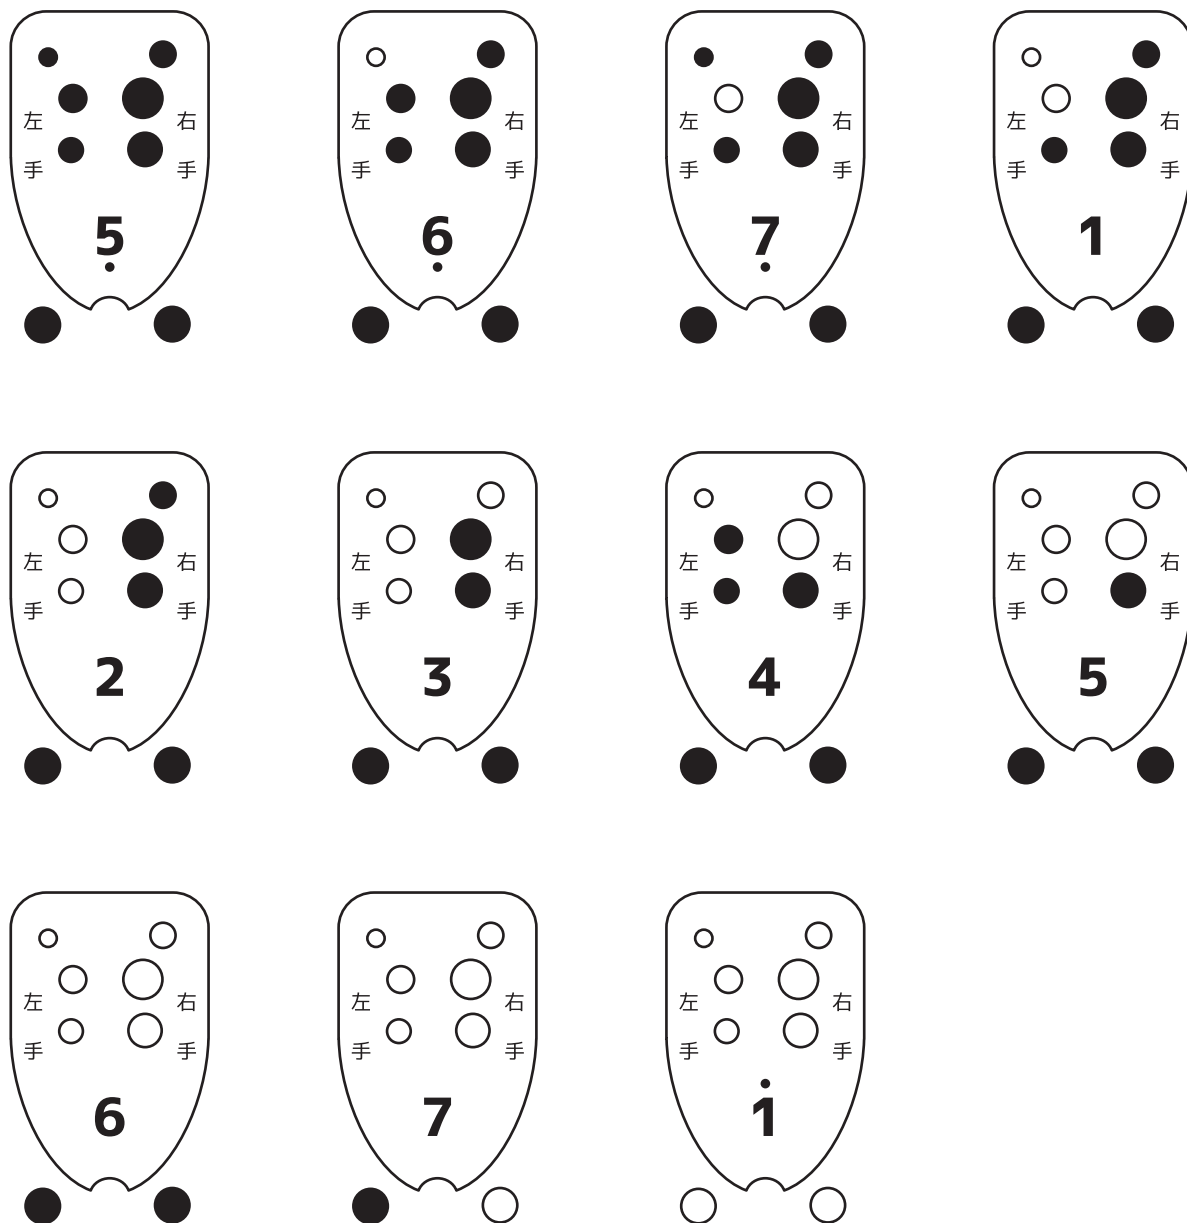

8孔 シュン 運指表

さまざまな調の楽器に対応できるように移動ドを採用しています。例えばD管の楽器の場合は1を「レ」と読み替えてください。

例 D管の場合：1 (D) 2 (E) 3 (F#) 4 (G) 5 (A) 6 (B) 7 (C)