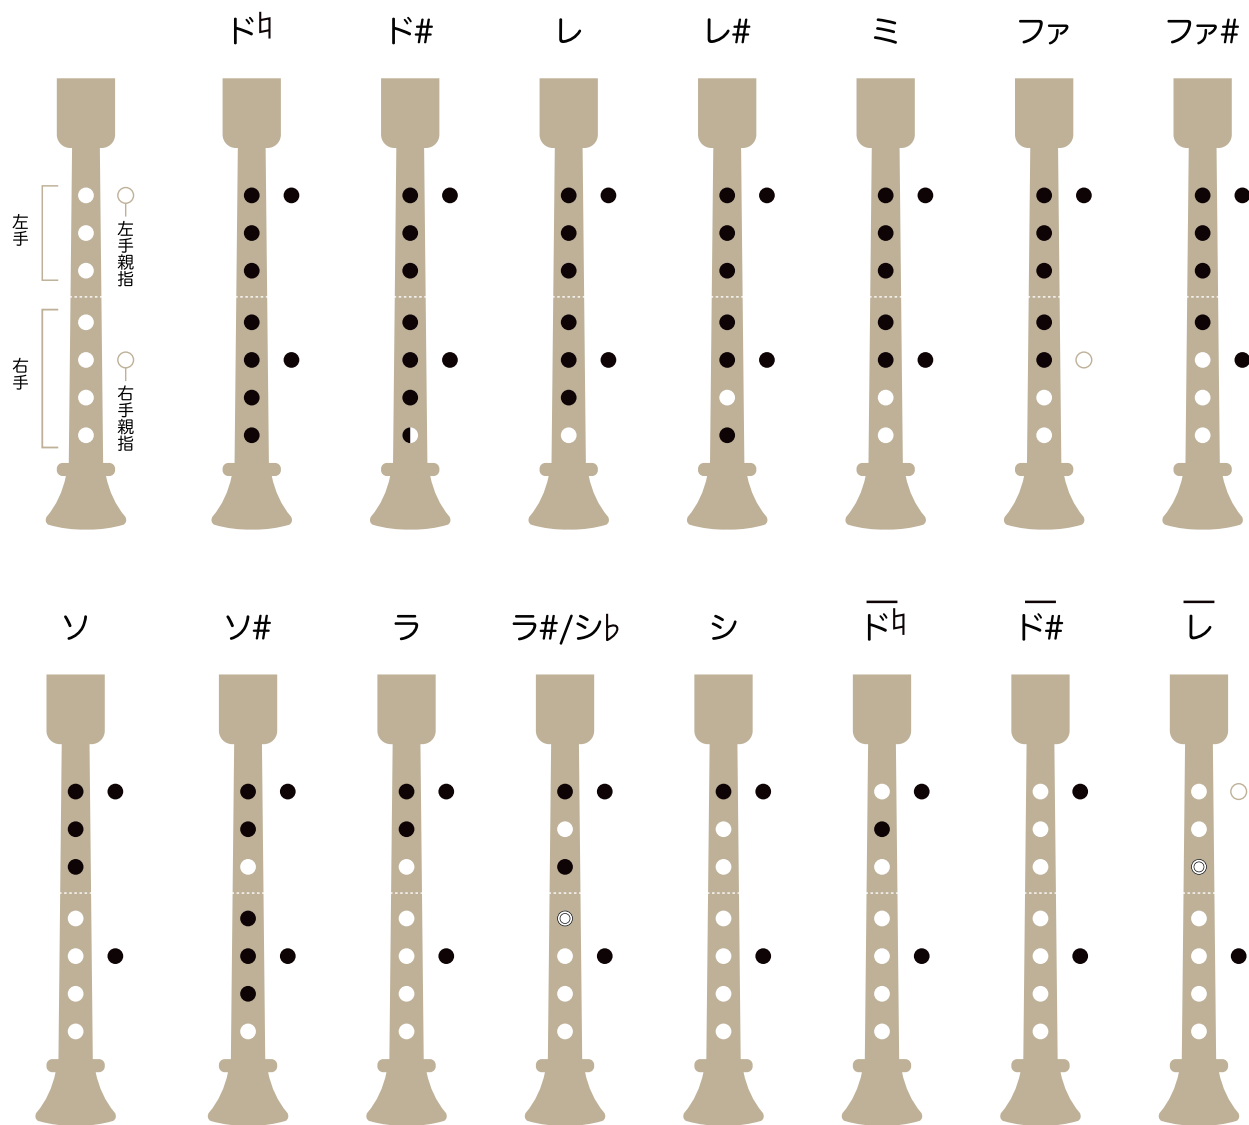

クロマチック・ピブゴーン D管 運指表

- 開く
- 閉じる
- ◐ ダブルホール片方開く
- ◎ 開くまたは 閉じる
(リードの状態や演奏者の好みで選択)

※ 本表に記されていない運指でも、正確な音が出る場合もあります。